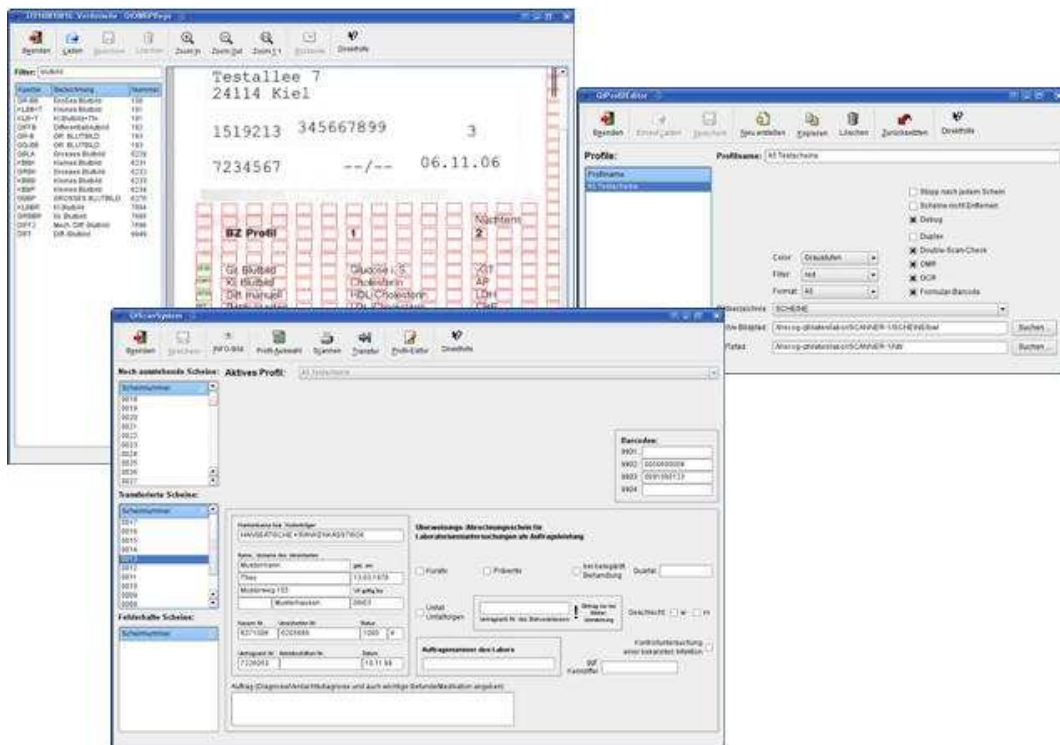

Allgemeine Produktinformation 03/2008

MELOS-QtOMR/QtOCR

MELOS (www.melosgmbh.de) mit langjähriger Erfahrung in der Belegung und im Labor, kann Ihnen eine leistungsfähige MELOS-QtOMR/QtOCR für die Archivierung und Auswertung von Laborkarten und Belegen zur Verfügung stellen. Jetzt neu mit integrierter Pflege von Scanprofilen (Belegkonfiguration).

Integrierte Gesamtlösung QtOMR, QtOCR

Der elektronische Workflow ist wie folgt dargestellt

Allgemeine Produktinformation 03/2008

MELOS-QtOMR/QtOCR

Beschreibung

Das MELOS-QtOMR/OCR ist ein hochleistungsfähiges Scan- und Erkennungssystem für OCR-fähige Laborkarten und Belege jeder Art (Bildarchiv). Die Erkennung läuft mit einer Geschwindigkeit von bis zu 150 Belegen in der Minute (abhängig von der Rechnerleistung und den Plattengeschwindigkeiten). Bis zu 50 Barcodes (auch PDF-Barcodes) können, unabhängig von der Position im Dokument, ausgelesen werden. Im Bildarchiv werden die Daten im Filesystem abgelegt und stehen dem Anwender zur Verfügung. Eine Erweiterung als Grafikserver ist möglich. Die OCR-Auswertung und -Interpretation liefert zuverlässig die Texterkennung und wandelt die Daten in LDT-Datensätze für den Export in nachgelagerte Subsysteme um. Als Ergänzungspaket können Fremdbelege aller Art dem Laborauftrag zugeordnet werden.

An das MELOS-QtOMR/OCR-System können mehrere, im Regelfall zwei Scanner parallel über USB 2.0 angeschlossen werden (Double Mode), sofern nur ein Scanner aktiv betrieben wird (1 Ersatzsystem), wird nur der Single Mode verrechnet.