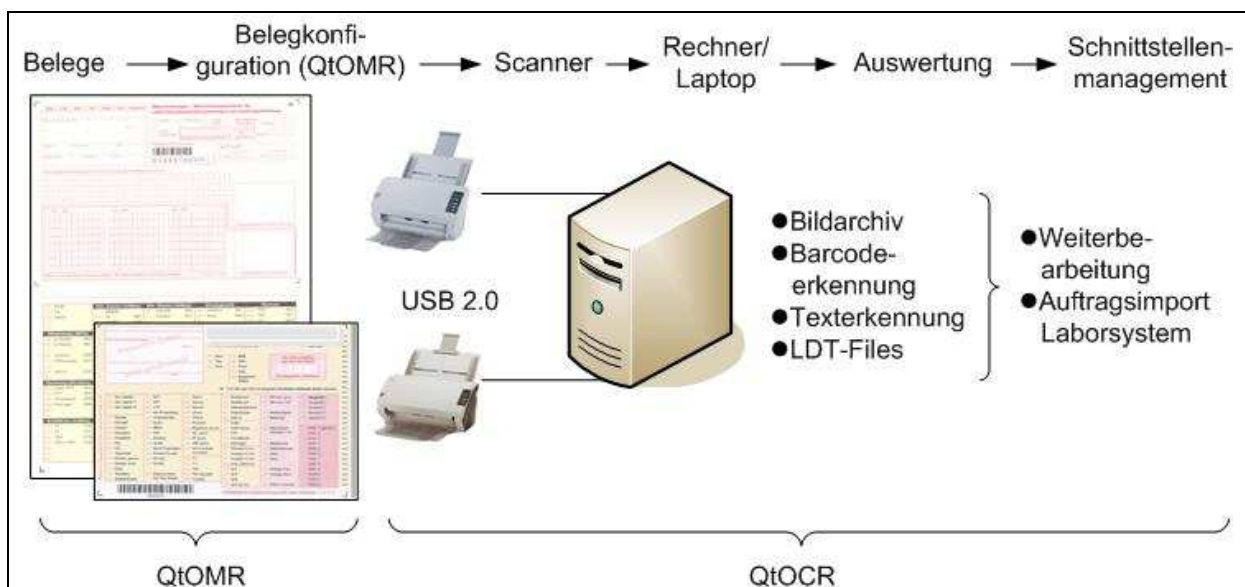

Allgemeine Produktinformation 03/2008

MELOS-QtOMR/QtOCR

MELOS (www.melosgmbh.de) mit langjähriger Erfahrung in der Belegung und im Labor, kann Ihnen eine leistungsfähige MELOS-QtOMR/QtOCR für die Archivierung und Auswertung von Laborkarten und Belegen zur Verfügung stellen. Jetzt neu mit integrierter Pflege von Scanprofilen (Belegkonfiguration).

Integrierte Gesamtlösung QtOMR, QtOCR

Der elektronische Workflow ist wie folgt dargestellt

Allgemeine Produktinformation 03/2008

MELOS-QtOMR/QtOCR

Beschreibung

Das MELOS-QtOMR/OCR ist ein hochleistungsfähiges Scan- und Erkennungssystem für OCR-fähige Laborkarten und Belege jeder Art (Bildarchiv). Die Erkennung läuft mit einer Geschwindigkeit von bis zu 150 Belegen in der Minute (abhängig von der Rechnerleistung und den Plattengeschwindigkeiten). Bis zu 50 Barcodes (auch PDF-Barcodes) können, unabhängig von der Position im Dokument, ausgelesen werden. Im Bildarchiv werden die Daten im Filesystem abgelegt und stehen dem Anwender zur Verfügung. Eine Erweiterung als Grafikserver ist möglich. Die OCR-Auswertung und -Interpretation liefert zuverlässig die Texterkennung und wandelt die Daten in LDT-Datensätze für den Export in nachgelagerte Subsysteme um. Als Ergänzungspaket können Fremdbelege aller Art dem Laborauftrag zugeordnet werden.

An das MELOS-QtOMR/OCR-System können mehrere, im Regelfall zwei Scanner parallel über USB 2.0 angeschlossen werden (Double Mode), sofern nur ein Scanner aktiv betrieben wird (1 Ersatzsystem), wird nur der Single Mode verrechnet.