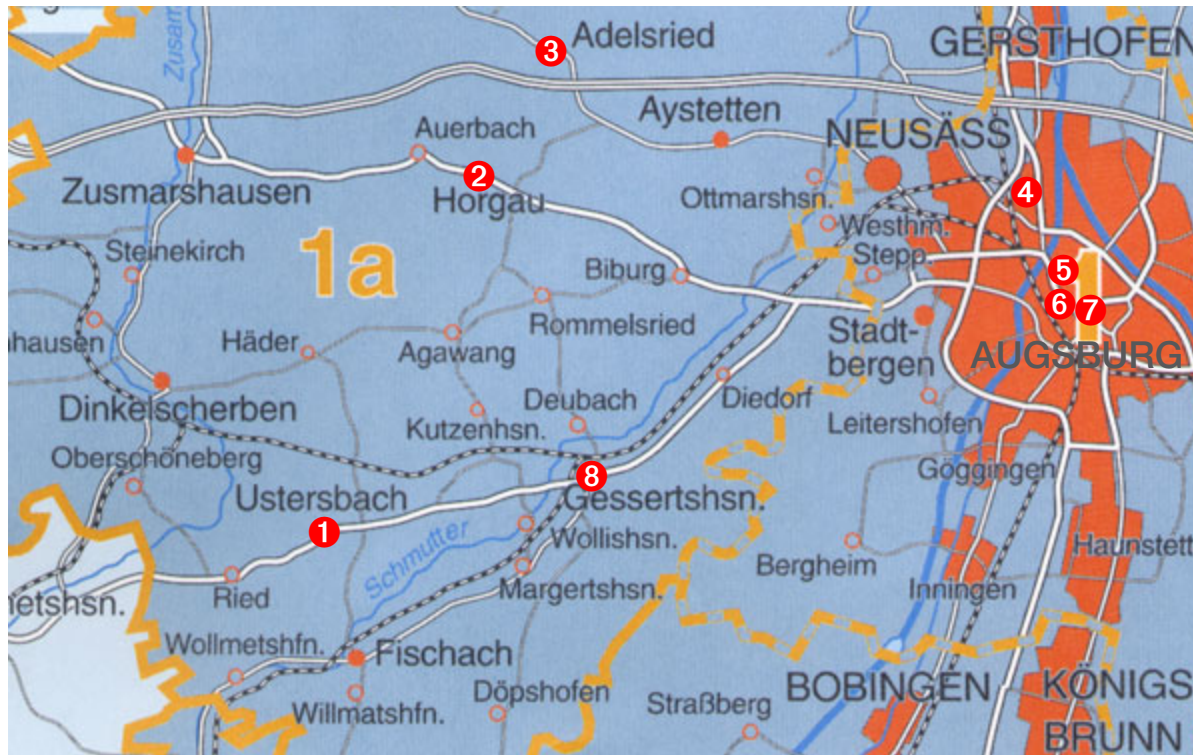

Der Weg zu uns

MELOS GmbH

Franz-Beer-Straße 6
86459 Gessertshausen

Tel. +49 (0) 82 38 / 96 11-0
Fax +49 (0) 82 38 / 96 11-99
www.melosgmbh.de

Umgebung und Hotels

2 Flairhotel "Zum Schwarzen Reiter"
 Gasthof Platzer · Hauptstraße 1 · 86497 Horgau
 Tel.: +49 (0) 8294/8608-0 · Fax: +49 (0) 8294/8608-77
www.flairhotel-platzer.de

Ortsplan Gessertshausen

Von Osten

- Autobahn München-Stuttgart (A 8) bis zur Ausfahrt Augsburg West (Nr. 72), stadteinwärts (auf B 17). Abfahrt Richtung Krumbach/Memmingen auf die B 300. Ca. 12 km bis Gessertshausen (ca. Ortsmitte) nach der Schwarzachbrücke (linkerhand DEA-Tankstelle zu sehen) rechts in die Brunnenmühlstraße einbiegen, dritte Querstraße links (= Franz-Beer-Straße 6).

Von Westen

- Autobahn Stuttgart-München (A 8) bis zur Ausfahrt Zusmarshausen (weiter siehe Norden).

Von Norden

- Autobahn Frankfurt/Kassel/Würzburg weiter Richtung Ulm/Kempton bis Kreuz Ulm-Elchingen (A 7). Richtung München (A 8) bis zur Ausfahrt Zusmarshausen. Richtung Augsburg bis Horgau. Nach Horgau rechts Richtung Gessertshausen abbiegen (weiter siehe Osten).

Von Süden

- Autobahn Lindau-München (A 96), Ausfahrt Landsberg B 17 Richtung Augsburg. Abfahrt Richtung Krumbach/Memmingen auf die B 300. Ca. 12 km bis Gessertshausen. (weiter siehe Osten).

MELOS GmbH

Franz-Beer-Straße 6
86459 Gessertshausen