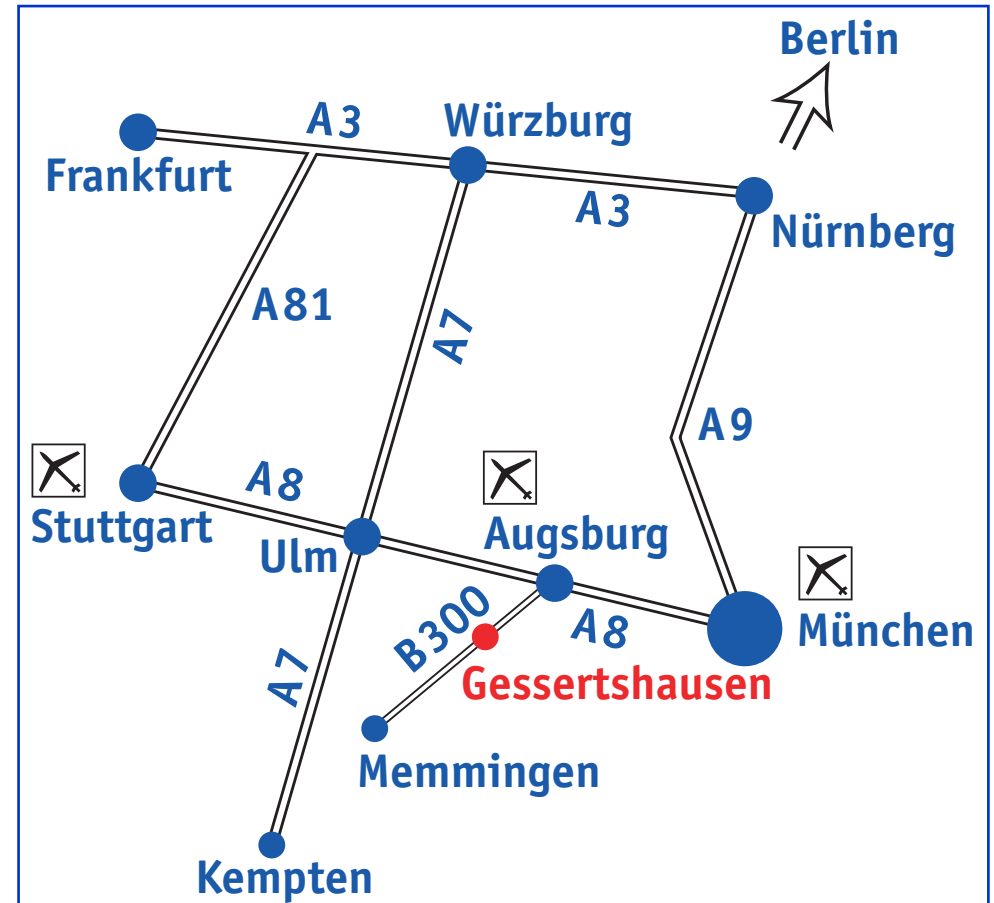

Der Weg zu uns

MELOS GmbH

Franz-Beer-Straße 6
86459 Gessertshausen

Tel. +49 (0) 82 38 / 96 11-0
Fax +49 (0) 82 38 / 96 11-99
www.melosgmbh.de

Umgebung und Hotels

2 Flairhotel "Zum Schwarzen Reiter"
 Gasthof Platzer · Hauptstraße 1 · 86497 Horgau
 Tel.: +49 (0) 8294/8608-0 · Fax: +49 (0) 8294/8608-77
www.flairhotel-platzer.de

Ortsplan Gessertshausen

Von Osten

- Autobahn München-Stuttgart (A 8) bis zur Ausfahrt Augsburg West (Nr. 72), stadteinwärts (auf B 17). Abfahrt Richtung Krumbach/Memmingen auf die B 300. Ca. 12 km bis Gessertshausen (ca. Ortsmitte) nach der Schwarzachbrücke (linkerhand DEA-Tankstelle zu sehen) rechts in die Brunnenmühlstraße einbiegen, dritte Querstraße links (= Franz-Beer-Straße 6).

Von Westen

- Autobahn Stuttgart-München (A 8) bis zur Ausfahrt Zusmarshausen (weiter siehe Norden).

Von Norden

- Autobahn Frankfurt/Kassel/Würzburg weiter Richtung Ulm/Kempton bis Kreuz Ulm-Elchingen (A 7). Richtung München (A 8) bis zur Ausfahrt Zusmarshausen. Richtung Augsburg bis Horgau. Nach Horgau rechts Richtung Gessertshausen abbiegen (weiter siehe Osten).

Von Süden

- Autobahn Lindau-München (A 96), Ausfahrt Landsberg B 17 Richtung Augsburg. Abfahrt Richtung Krumbach/Memmingen auf die B 300. Ca. 12 km bis Gessertshausen. (weiter siehe Osten).

MELOS GmbH

Franz-Beer-Straße 6
86459 Gessertshausen