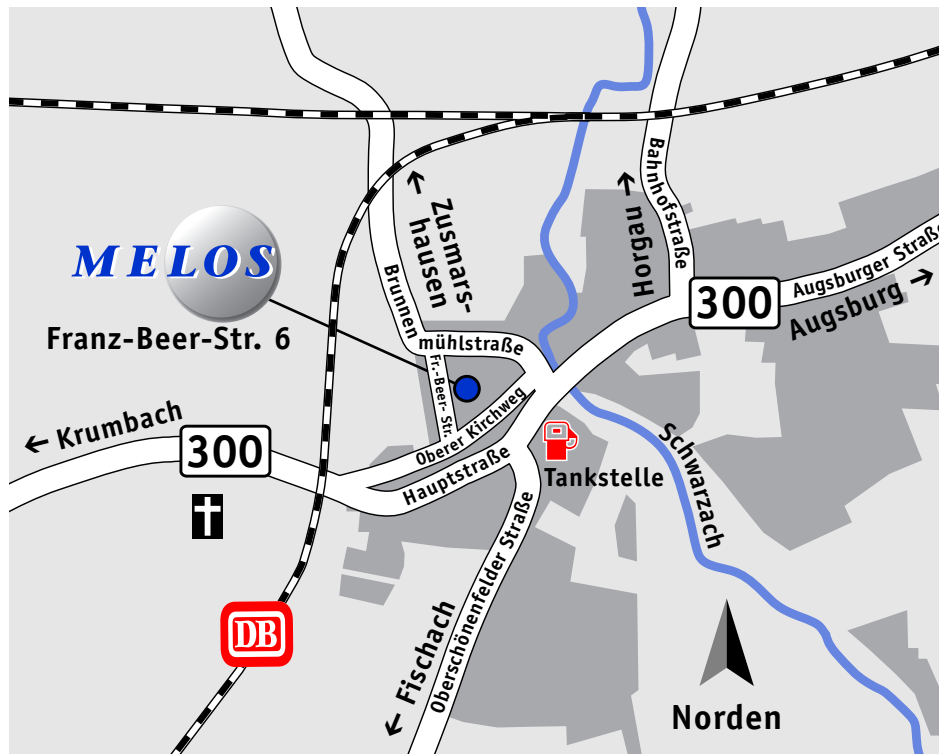

1 Hotel Reischenau
 Hauptstraße 56 · 86514 Ustersbach
 Tel.: +49 (0) 8236/1462 (Bes. Frau Hermine Just)
 Fax: +49 (0) 8236/959610
 Das Hotel Reischenau liegt am Ortsende von Ustersbach auf der B 300 Richtung Memmingen/Krumbach (rechte Seite). (Achtung: kleine Seitenstraße, das Hotel liegt hinter einem Wohnhaus).
 Mit dem Auto erreichen Sie MELOS in ca. 10 Min.

Ortsplan Gessertshausen

Von Osten

- Autobahn München-Stuttgart (A 8) bis zur Ausfahrt Augsburg West (Nr. 72), stadteinwärts (auf B 17). Abfahrt Richtung Krumbach/Memmingen auf die B 300. Ca. 12 km bis Gessertshausen (ca. Ortsmitte) nach der Schwarzachbrücke (linkerhand DEA-Tankstelle zu sehen) rechts in die Brunnenmühlstraße einbiegen, dritte Querstraße links (= Franz-Beer-Straße 6).

Von Westen

- Autobahn Stuttgart-München (A 8) bis zur Ausfahrt Zusmarshausen (weiter siehe Norden).

Von Norden

- Autobahn Frankfurt/Kassel/Würzburg weiter Richtung Ulm/Kempton bis Kreuz Ulm-Elchingen (A 7). Richtung München (A 8) bis zur Ausfahrt Zusmarshausen. Richtung Augsburg bis Horgau. Nach Horgau rechts Richtung Gessertshausen abbiegen (weiter siehe Osten).

Von Süden

- Autobahn Lindau-München (A 96), Ausfahrt Landsberg B 17 Richtung Augsburg. Abfahrt Richtung Krumbach/Memmingen auf die B 300. Ca. 12 km bis Gessertshausen. (weiter siehe Osten).

MELOS GmbH

Franz-Beer-Straße 6
86459 Gessertshausen