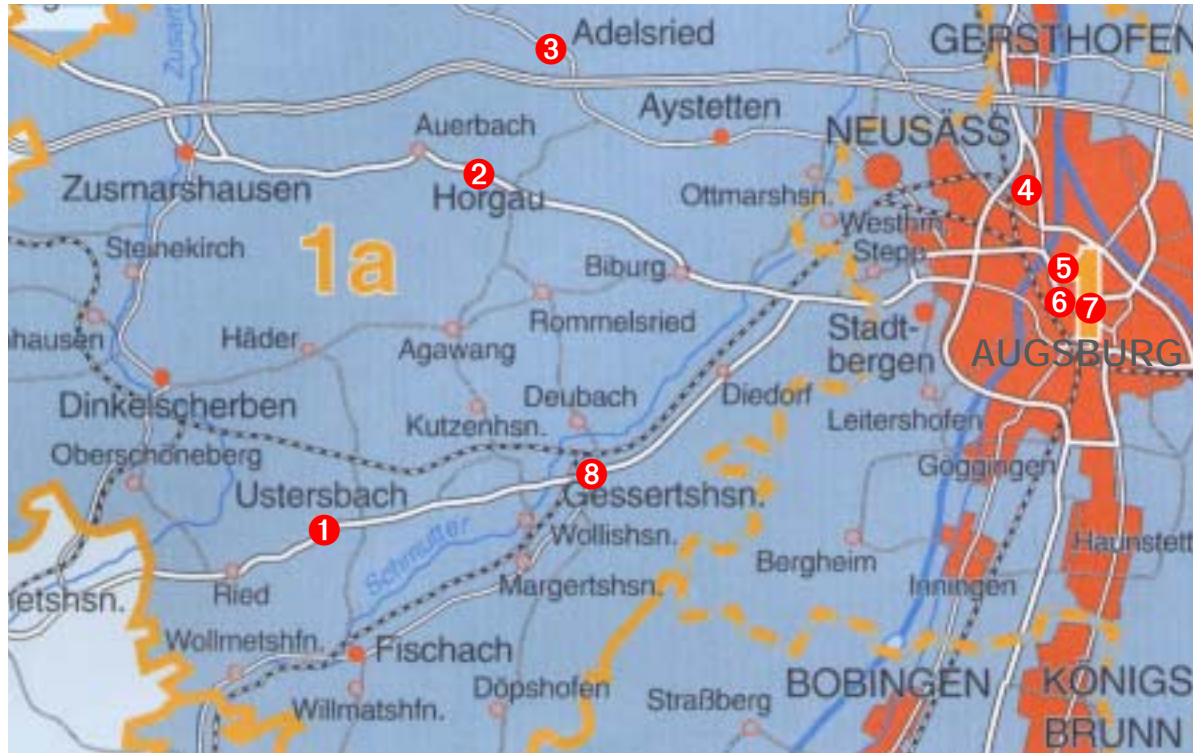

Umgebung und Hotels

2 Flairhotel "Zum Schwarzen Reiter"

Gasthof Platzer · Hauptstraße 1 · 86497 Horgau
Tel.: +49 (0) 8294/8608-0 · Fax: +49 (0) 8294/8608-77
www.flairhotel-platzer.de

3 Parkhotel Schmid

Augsburger Straße 28 · 86477 Adelsried
Tel.: +49 (0) 8294/2910 · Fax: +49 (0) 8294/2429
www.parkhotel-schmid.de

4 Ringhotel Alpenhof

Donauwörther Straße 233 · 86154 Augsburg
Tel.: +49 (0) 8231/4204-0 · Fax: +49 (0) 821/4204-200
www.alpenhof-hotel.de

5 Hotel Augsburger Hof

Am dem Kreuz 2 · 86152 Augsburg
Tel.: +49 (0) 821/34305-0 · Fax: +49 (0) 821/34305-55
www.augsburger-hof.de

6 InterCityHotel

Halderstraße 29 · 86150 Augsburg
Tel.: +49 (0) 821/5039-0 · Fax: +49 (0) 821/5039-999
www.intercityhotel.de/intercityhotel/hotelinformationen/intercityhotel_augsburg.shtml

7 Steigenberg Drei Mohren

1 Hotel Reischenau

Hauptstraße 56 · 86514 Ustersbach
Tel.: +49 (0) 8236/1462 (Bes. Frau Hermine Just)
Fax: +49 (0) 8236/959610

Das Hotel Reischenau liegt am Ortsende von Ustersbach auf der B 300 Richtung Memmingen/Krumbach (rechte Seite). (Achtung: kleine Seitenstraße, das Hotel liegt hinter einem Wohnhaus). Mit dem Auto erreichen Sie MELOS in ca. 10 Min.